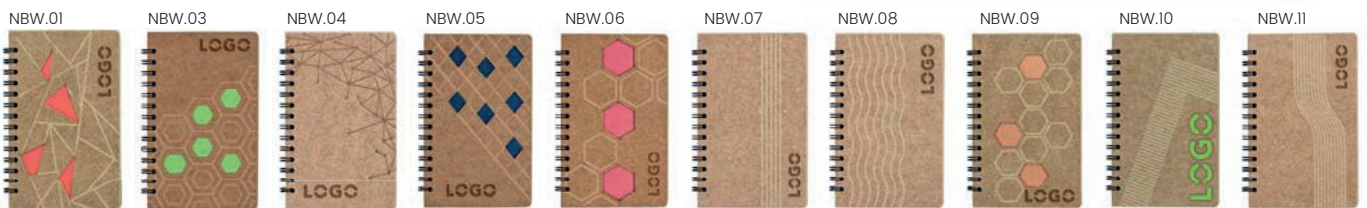

dostępne wzory:

PERSONALIZOWANE

opakowanie + nadruk LOGO
100% recykling *lub* ekologiczny kraft

opcja dodatkowo płatna