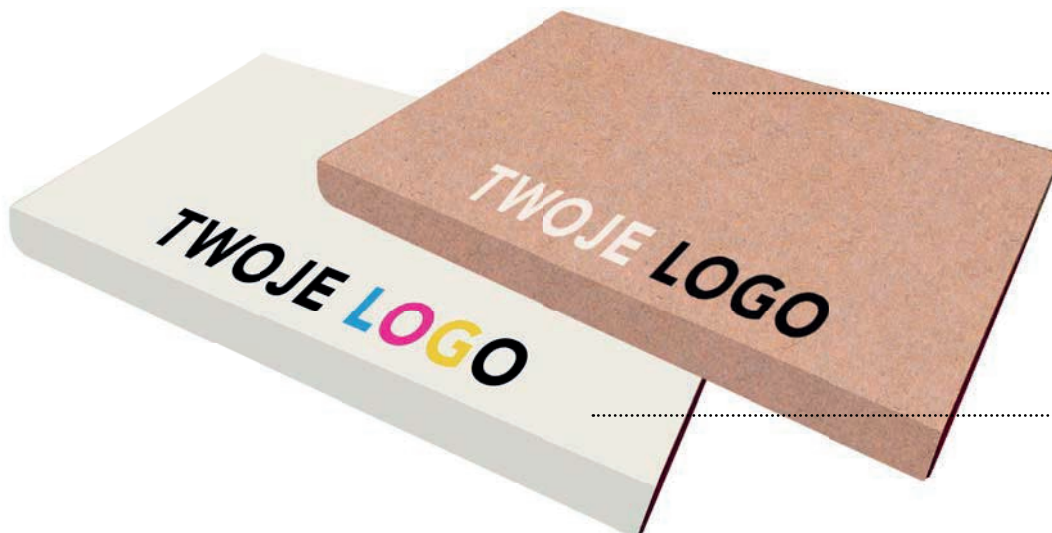

opakowanie kraft
zadruk: black + white

Istnieje możliwość wykonania indywidualnego projektu na podstawie makiet.

opakowanie kraft
zadruk: CMYK