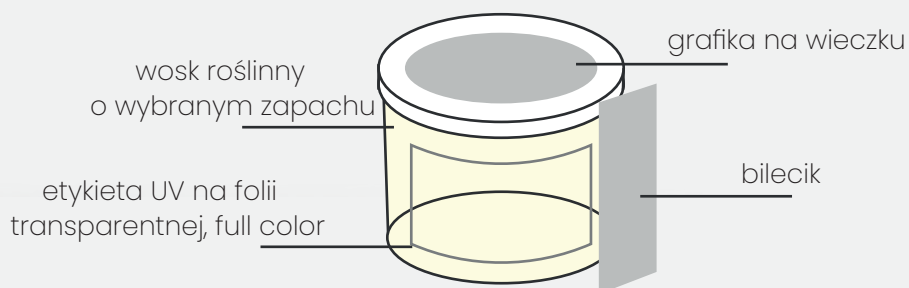

- wybrana czekolada z wybranymi dodatkami

STANDARDOWA: 53 G

191 x 87 x 11 mm [szer. x wys. x gr.]

DUŻA: 105 G

220 x 120 x 13 mm [szer. x wys. x gr.]

świece roślinne

ZAPACHOWE

Wosk roślinny zamiast toksycznej parafiny, naturalne olejki eteryczne zamiast aromatów, eleganckie szkło w miejsce tworzywa.

BRANDING

Mała:
h: 65 mm
Ø 77 mm

Duża:
h: 95 mm
Ø 77 mm

+ karta informacyjna z instrukcją
+ pudełko z brandingiem
+ insert (opcjonalnie)

Roślinny wosk z olejkami eterycznymi, w gustownym ceramicznym opakowaniu. Zafunduj klientom strefę wellness w ich własnych domach!