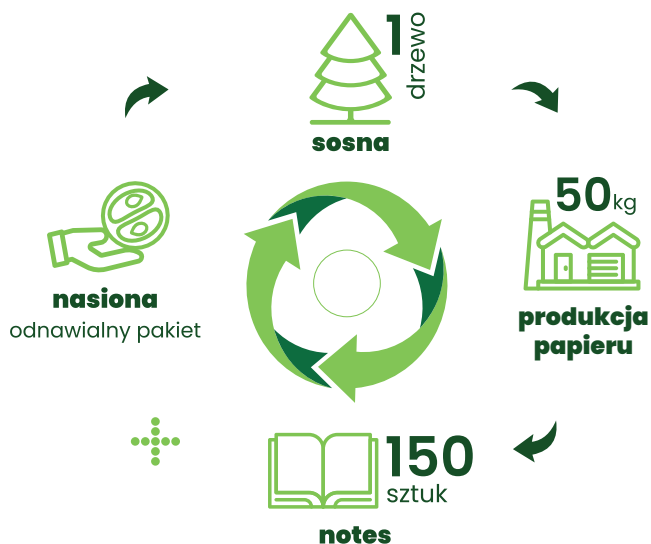

MDA 8

Moe Natury

ODKRYJ PRODUKTY Z MYŚLĄ O ŚRODOWISKU

Ekokalkulator

Nasze autorskie produkty zawierają nasiona sosny

drzewa najczęściej wykorzystywanego w naszej strefie klimatycznej do produkcji wyrobów z papieru & drewna

Jak powstaje miód?

Zasadź swoje kwiaty miododajne i pomóż pszczołom żyć na naszej planecie

1 jedna dorosła sosna produkuje tlen niezbędny do życia **3** osób

1 jedno drzewo produkuje w ciągu roku tyle tlenu ••• ile zużywa człowiek w ciągu **2** lat życia