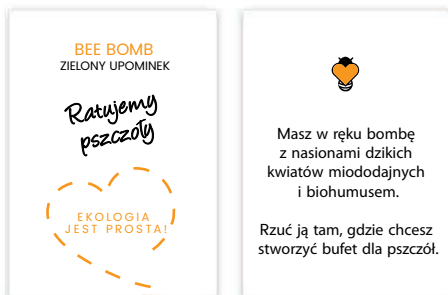

W PUSZETCE

BRANDING:

- etykieta lub nadruk
- instrukcja

Wymiary kartonika:

115 x 65 x 30 mm