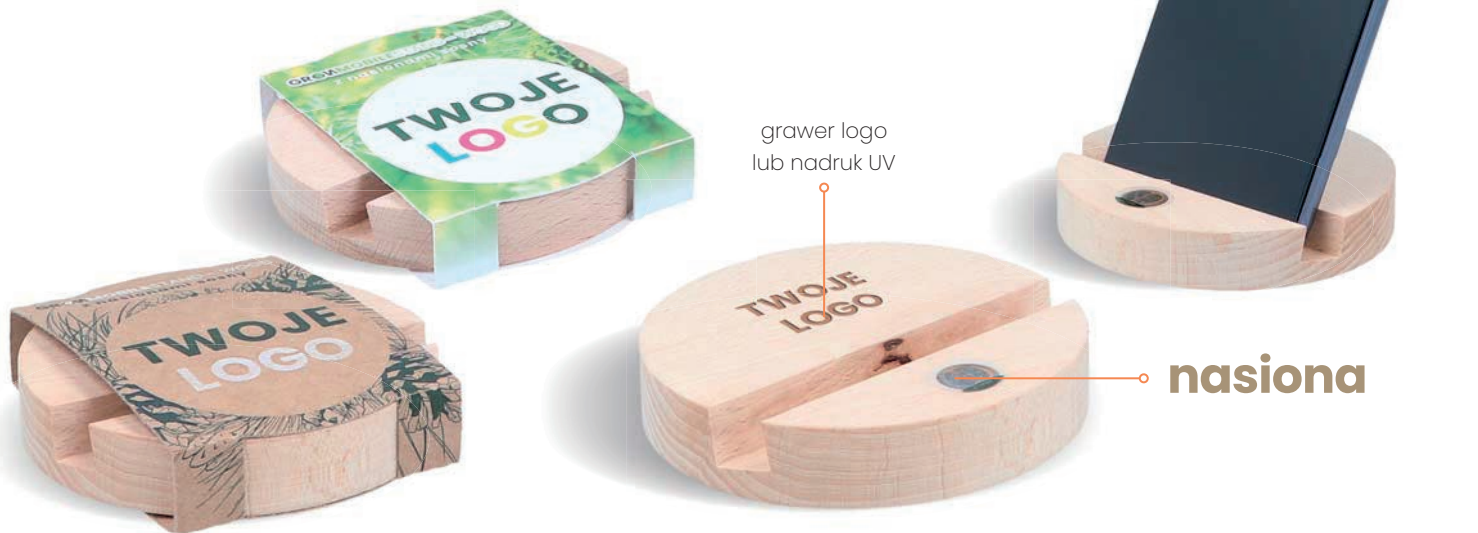

Zawieszka w wybranym kształcie (GBO.03.01-17)

GBO.03.01 sosna	GBO.03.02 drzewo tlenowe	GBO.03.03 jabłko	GBO.03.04 trawa boiskowa	GBO.03.05 poziomka	GBO.03.06 pomidor
GBO.03.07 chilli	GBO.03.08 marchewka	GBO.03.09 słonecznik	GBO.03.10 niezapominajka	GBO.03.11 stokrotka	GBO.03.12 mak
GBO.03.13 lawenda	GBO.03.14 kwiaty polne	GBO.03.15 bazylia	GBO.03.16 koniczyna	GBO.03.17 zboże	

podstawki pod telefon z nasionami

GS Personalizowana podstawka na telefon z nasionami

GROWMOBILE STAND – WOOD

Elegancka i praktyczna. Idealny gadżet na biurko dla osób korzystających z wielofunkcyjności telefonu. Podstawka nadaje się praktycznie pod każdy telefon typu smartfon. Produkt wykonany z litego naturalnego drewna. Ekologiczny i trwały.

Wymiary:

- średnica – 92 mm
- wysokość – 18 mm
- szerokość szczeliny – 12 mm
- grubość – 18 mm

GS Personalizowana podstawka na telefon z nasionami

GROWMOBILE STAND – MDF

Elegancka i praktyczna. Idealny gadżet na biurko dla osób korzystających z wielofunkcyjności telefonu. Podstawka nadaje się praktycznie pod każdy telefon typu smartfon. Produkt wykonany z płyty MDF. Ekologiczny i trwały.